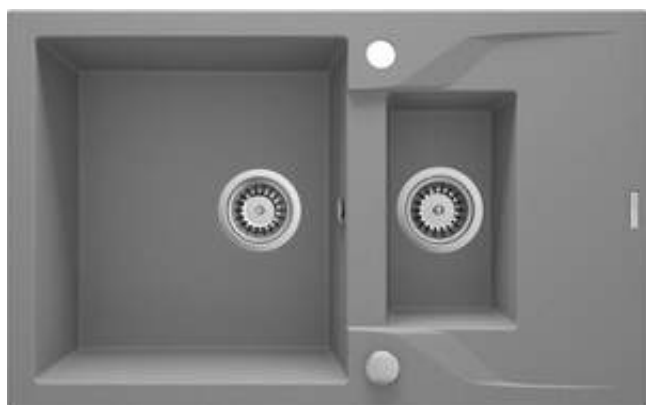

Codul produsului: ZQN\_S513

Culoarea: gri metalic

### Chiuvetă

Finisaj	gri metalic
Tipul suprafeței	mat
Material	granit
Metoda de instalare	cu montare încastrată
Lățimea minimă a dulapului [mm]	700
Lățime [mm]	490
Lungimea [mm]	780
Înălțime [mm]	194
Adâncimea cuvei [mm]	180
Adâncimea celei de-a 2-a cuve [mm]	120
Lungimea conturului [mm]	760
Lățimea conturului [mm]	470
Reversibil	Da
Dotat cu accesorii	Da
Număr de orificii	2
Număr de orificii făcute în avans	0

### Sifon

Finisaj	oțel
Tipul dopului	automat
Sifon pentru economie de spațiu	Da
Posibilitate de racordare a unei mașini de spălat vase/ rufe	Da

### Caracteristici:

- Proprietățile granitului Deante: rezistență la impact, temperatură ridicată, decolorare, șoc termic - conform standardului EN 13310
- Cea mai lungă garanție, de 18 ani
- Chiuveta este dotată cu accesorii de racordare la mașina de spălat vase
- Accesorii cu închidere automată a rigolei
- Proprietățile hidrofobe resping moleculele de apă.
- Finisajul îmbogățit cu ioni de argint adaugă proprietăți antiseptice.
- În cuva excepțional de spațioasă și adâncă intră până și tăvile scoase din cuptor
- Mic compartiment suplimentar multi-funcțional - ex. pentru clătirea legumelor și fructelor sau racordarea unui toacător de resturi alimentare
- Chiuvetă reversibilă – posibilitate de instalare a cuvei pe partea stângă sau pe partea dreaptă
- Agent de curățare special, sigur pentru suprafețele curățate
- Sifon pentru economie de spațiu, care înlesnește sortarea reziduurilor